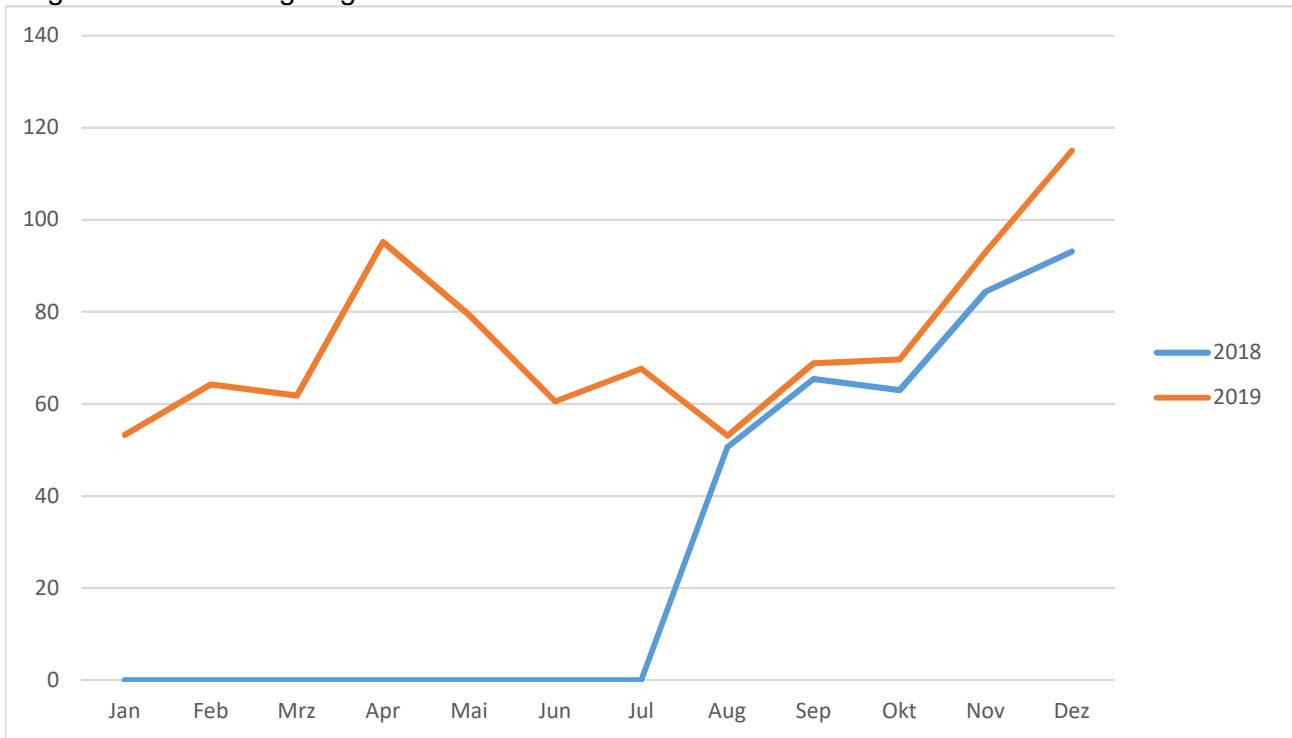

Durchschnittliche Besucher/Tag

Beginn der Erfassung August 2018